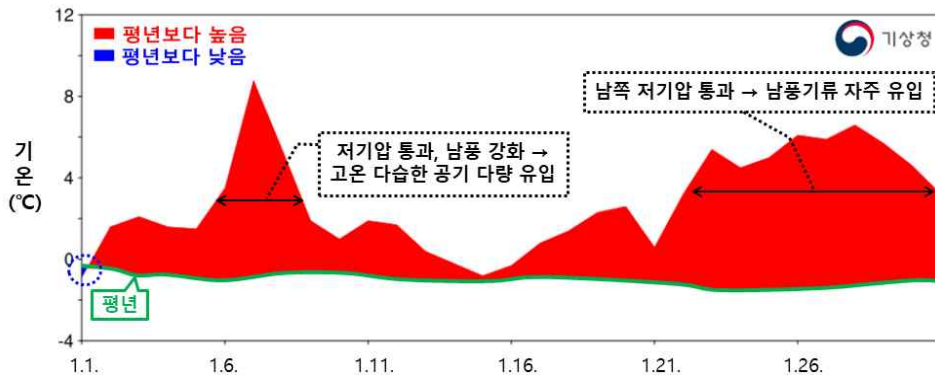

배포일시	2020. 2. 3.(월) 15:00 (총 20매)	보도시점	2020. 2. 4.(화) 10:00
담당부서	기후과학국 기후예측과 기상서비스진흥국 국가기후데이터센터	담당자	과장 김동준 센터장 오미림
		전화번호	02-2181-0472 02-2181-0889

한반도 기상역사를 다시 쓴 따뜻한 1월 [1월 기상특성]

- 1973년 이후 1월 극값 경신: 기온·강수량(상위 1위/2위), 적설(하위 1위)
- 약한 시베리아 고기압과 잦은 남풍기류 때문

- [기온] 전국 평균기온이 새해 첫날을 제외하고 평년보다 높아, 1973년 이후 가장 높은 2.8℃(평년비교 +3.8℃)로 이례적으로 높았습니다. 평균 최고기온(7.7℃)과 평균 최저기온(-1.1℃)도 동시에 가장 높은 기온을 기록하였습니다.
- 특히, 6~8일과 22~28일에는 남서쪽에서 다가오는 저기압의 영향으로 따뜻한 남풍 기류가 유입되어 전국에 고온현상이 나타났습니다. <그림 1>

※ 같은 극값이 2개 이상 존재할 때는 최근 값을 우선순위로 함(출처: 기후통계지침(2019))

1) 1973년은 기상관측망을 전국적으로 대폭 확충한 시기로 전국평균값은 1973년 이후 연속적으로 관측자료가 존재하는 45개 지점 관측값을 사용함

- (고온현상 원인) ① 시베리아 지역에 남서기류가 주로 유입되면서 고온 현상(평년보다 3°C 이상 높음)이 나타나, 차고 건조한 시베리아 고기압이 발달하지 못하였고, 우리나라로 부는 찬 북서풍도 약했습니다. <그림 2>
 - 한편, 겨울철에 발달하는 ② 극 소용돌이*가 평년에 비해 강하여 제트기류가 북상하면서 북극의 찬 공기를 가두는 역할을 하였습니다.
 - * 겨울철 북극 지역에 중심을 두고 발달하여 찬 북극 공기를 머금은 저기압 덩어리
 - 또한, ③ 아열대 서태평양에서는 해수면 온도가 평년보다 1°C 내외로 높아 우리나라 남쪽에 따뜻하고 습한 고기압이 세력을 유지하면서 우리나라로 따뜻한 남풍기류를 유입시켰습니다.

【그림 2】 2020년 1월 전지구 기압계 모식도

□ [강수] 남서쪽에서 다가오는 저기압의 영향으로 강수 현상이 자주 나타나 1월 강수량은 1973년 이후 두 번째로 많았던 반면, 기온이 높아 눈보다는 비가 주로 내려 적설은 하위 1위를 기록했습니다. <표 2>

- (강수량 많았던 원인) 우리나라 남쪽의 고기압과 중국 남부에서 발달하여 다가오는 저기압 사이에서 발달한 강한 남풍기류를 따라, 따뜻하고 습한 공기가 다량 유입되어 전국적으로 강수량이 많았습니다.
 - 특히, 6~8일에는 저기압이 급격하게 발달해 우리나라를 통과하면서, 3일간 누적강수량이 1월 역대 1위를 기록한 곳이 많았습니다. <참고 5>
- (적설 적었던 원인) 우리나라 주변 기온이 평년보다 매우 높았고, 약한 시베리아 고기압으로 인해 서해상의 해기차(해수면과 대기의 온도차)에 의한 눈구름대 생성이 약해 1월 적설이 하위 1위를 기록한 지점이 많았습니다. <참고 5>