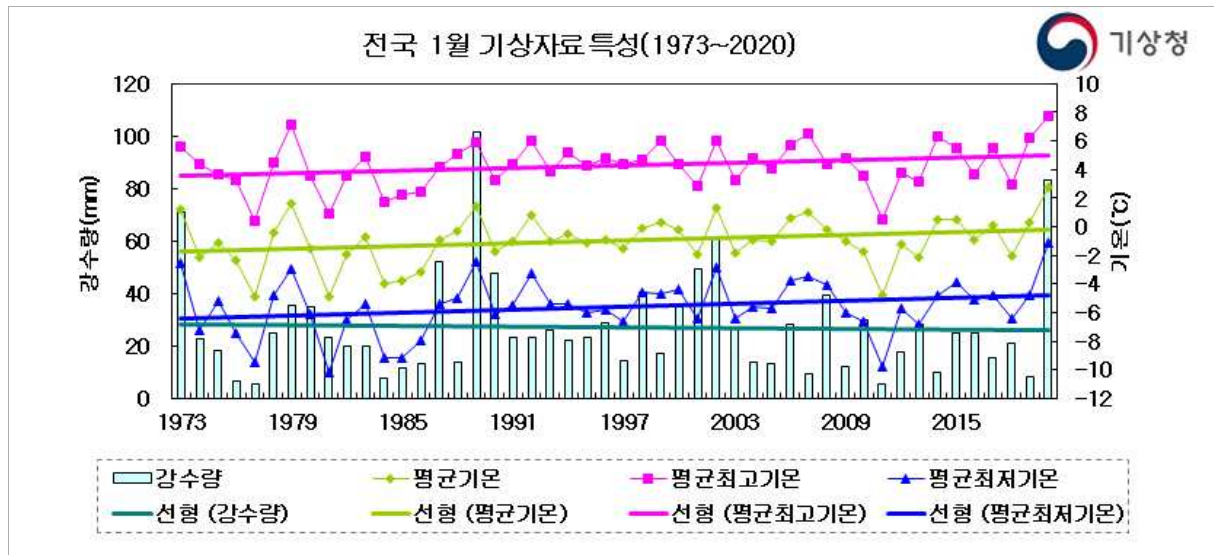

참고 3 1월 전국의 기상자료

□ 평균기온, 평균 최고기온, 평균 최저기온, 강수량(1973~2020년)

□ 평년대비 기상요소 값

요소(전국)	2020년 1월(a)	2019년 1월(b)	1월 평년값 (1981-2010) (c)	작년차 (a-b)	평년차 (a-c)	1973년 이래 순위 (5위 이내)
평균기온(°C)	2.8	0.3	-1.0	2.5	3.8	최고 1위
평균 최고기온(°C)	7.7	6.2	4.3	1.5	3.4	최고 1위
평균 최저기온(°C)	-1.1	-4.8	-5.6	3.7	4.5	최고 1위
강수량(mm)	83.4	8.1	28.3	75.3	55.1	최고 2위
강수일수(일)	7.2	2.8	6.8	4.4	0.4	
평균풍속	1.8	2.0	2.2	-0.2	-0.4	최저 1위
일조시간(hr)	155.5	219.5	173.1	-64.0	-17.6	
운량(할)	5.6	3.5	4.1	2.1	1.5	최고 2위
일 최저기온 영하 10°C 미만 일수(일)	0.2	3.4	5.7	-3.2	-5.5	최저 1위
일 최고기온 0°C 미만 일수(일)	0.0	0.6	4.8	-0.6	-4.8	최저 1위
눈 일수	2.4	3.6	7.1	-1.2	-4.7	최저 2위