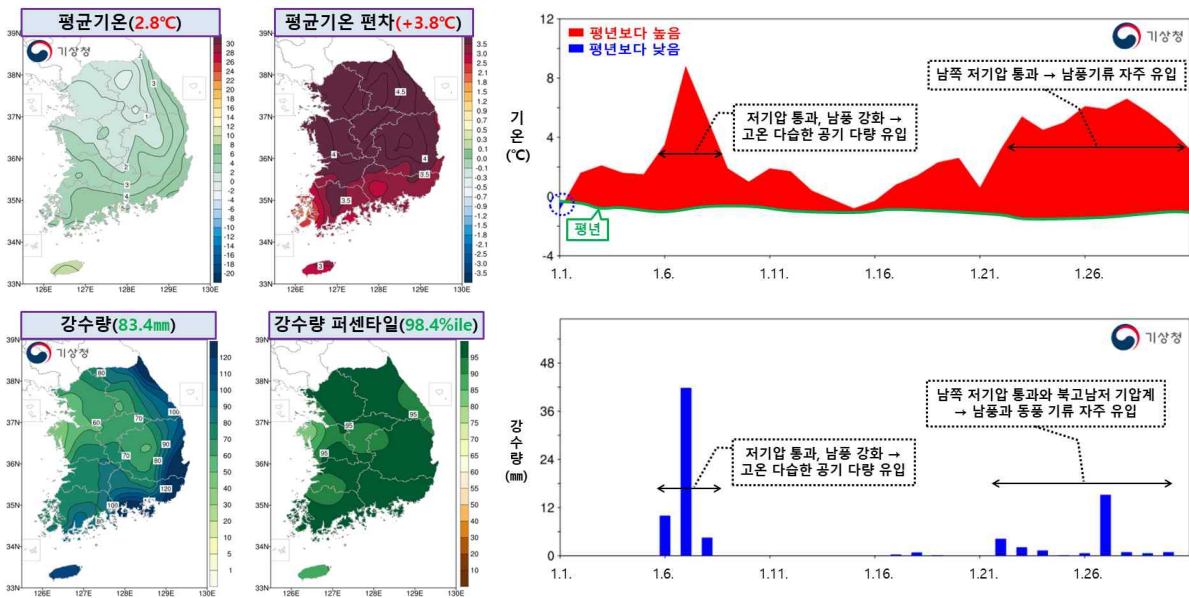

참고 1 1월 우리나라의 기온과 강수량 현황

○ 1월 전국 평균기온은 평년보다 높았으며, 전국 강수량은 평년보다 많았습니다.

[기온] 전국 평균기온은 2.8°C로 평년(-1.0±0.6°C)보다 높았습니다.

[강수량] 전국 강수량은 83.4mm로 평년(19.0~28.6mm)보다 많았습니다.

【그림 1】 전국 45개 지점의 1월 평균기온과 평년편차(°C) 분포도 및 일변화 시계열(위), 강수량(mm)과 강수량 퍼센타일 분포도 및 강수량(mm) 시계열(아래)

※ 분포도는 전국 45개 지점과 제주도 2개 지점임

※ 퍼센타일(백분위): 평년 동일 기간의 강수량을 크기가 작은 것부터 나열하여 가장 작은 값을 0, 가장 큰 값을 100으로 하는 수임.

※ 강수량의 평년 비슷 범위: 33.33~66.67 퍼센타일에 해당하는 구간

【표 1】 1월 기상요소별 순위 (1973년 이후 전국평균)

구분	평균기온 (평년편차)	평균 최고기온 (평년편차)	평균 최저기온 (평년편차)	한파일수 (일)	강수량 (퍼센타일)
값	2.8°C (+3.8°C)	7.7°C (+3.4°C)	-1.1°C (+4.5°C)	0.0일 (-2.7일)	83.4mm (98.4퍼센타일)
순위	상위 1위	상위 1위	상위 1위	하위 1위	상위 2위
1위					'89년 101.5mm
2위	'79년 1.6°C	'79년 7.1°C	'89년 -2.4°C	'73년 0.2일	

※ 같은 극값이 2개 이상 존재할 때는 최근 값을 우선순위로 함(출처: 기후통계지침(2019))