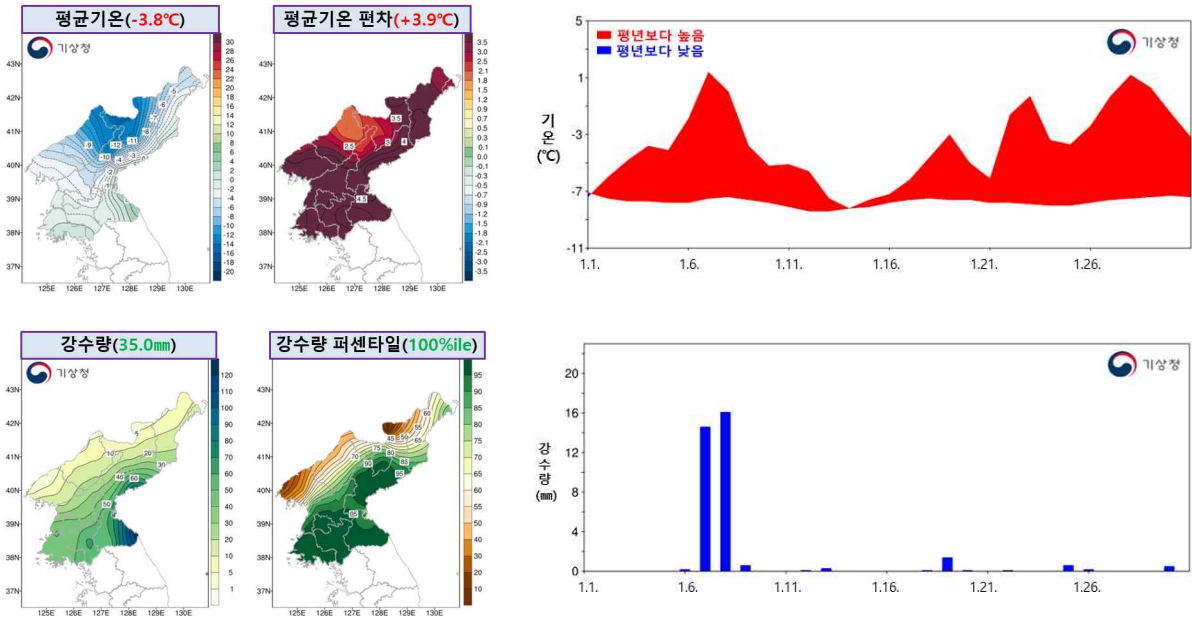

참고 2 1월 북한의 기온과 강수량 현황

- 1월 북한의 평균기온은 -3.8°C 로 평년($-7.7 \pm 0.7^{\circ}\text{C}$)보다 높았습니다.
- 1월 북한의 강수량은 35.0mm 로 평년($8.4\text{mm} \sim 13.4\text{mm}$)보다 많았습니다.

【그림 1】 북한 27개 지점의 1월 (위) 평균기온과 평년편차($^{\circ}\text{C}$) 분포도 및 일변화 시계열, (아래) 강수량(mm)과 강수량 퍼센타일 분포도 및 강수량(mm) 시계열

※ 퍼센타일: 평년 동일 기간의 강수량을 크기가 작은 것부터 나열하여 가장 작은 값을 0, 가장 큰 값을 100으로 하는 수

※ 강수량의 평년 비슷 범위: 33.33~66.67퍼센타일에 해당하는 구간