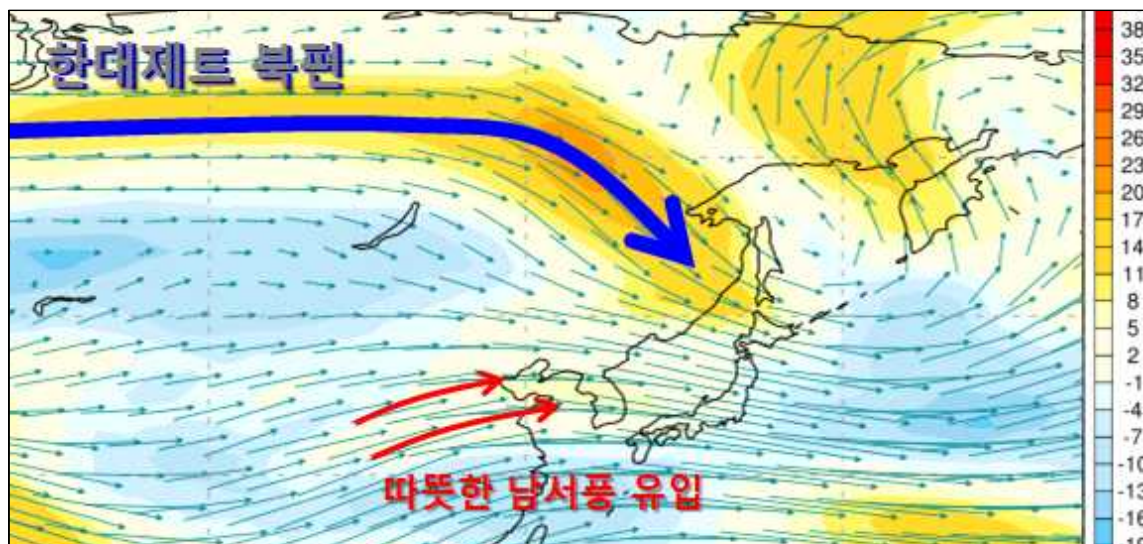

배포일시	2020. 1. 9.(목) 15:00 (총 8매)	보도시점	즉 시
담당부서	청주 기상지청 관측예보과	담당자	과장 김용진 예보관 김진석
		전화번호	043-272-0365 070-7850-4362

[6~8일] 1월 강수량 역대 최고 경신

○ 겨울철 이례적인 다량의 수증기 유입 → 매우 많은 강수 기록

- [많은 강수량] 서울, 대구 등 전국적으로 3일 누적강수량 1월 역대 1위 기록
- [높은 기온] 전국 대부분 지방 최저/최고기온 평년대비 10도 이상 높아

2020년 1월 1~8일 300hPa 평균 바람(화살표) 및 평년편차(색상)

[6~8일 많은 비, 높은 기온 원인]

- 최근 동아시아 부근 대기상층(고도 5km 이상)에서 흐르는 한대 제트가 평년보다 북쪽에 위치하면서 ① 평년에 비해 겨울철 우리나라 부근으로 남하하는 찬 공기의 강도가 약했고, ② 중국 중남부로부터 유입되는 따뜻한 남서풍으로 인해 평년보다 기온이 높고, 수증기의 양도 많아 눈 보다 비가 많이 내렸습니다.

[1월 7일 21시 레이더 영상] + [7일 09시~8일 09시 저기압 강도/이동경로]

- (강수) 1월 5일(일) 경, 중국 남부에서 발생한 ③ 저기압이 6~8일에 겨울철에는 이례적으로 24시간만에 22hPa 가량 급격히 낮아지며 폭발적으로 발달(7일 09시 중심기압 1013hPa → 8일 09시 중심기압 991hPa)하여 우리나라를 통과하고, ④ 남쪽으로부터 매우 많은 수증기까지 유입되면서 전국 대부분 지방에 매우 많은 비가 내렸으며, 산지를 중심으로는 따뜻한 바람이 산사면을 따라 상승하면서 비구름이 발달해 더욱 많은 비가 내렸습니다.