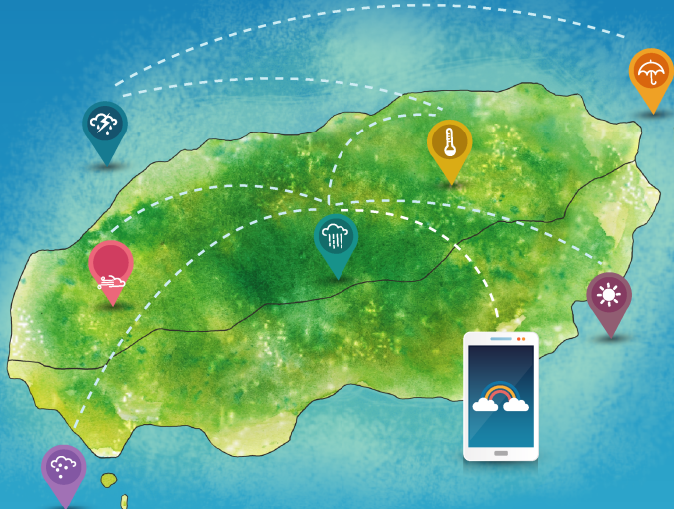

기상재해로부터 제주특별자치도민의 생명과 재산을 보호하기 위해 신속, 정확한 기상 정보를 제공하는 기관

신주소 서귀포시 태평로 439번길 17
구주소 서귀포시 서귀동 538
TEL 064)726-0367

- 홈페이지 : jeju.kma.go.kr
- 방문가능시간 : 10:00~17:00(주말, 법정 공휴일 제외)
- 관람요금 : 무료
- 인근관광지 : 이중섭문화거리, 천지연폭포, 외돌개

제주 기상·기후 스탬프 투어 안내

스탬프투어 안내

운영기간 : 2015.7.20.~12.31.

대상 : 누구나

운영기관(총 10개기관)

제주지방기상청, 국가태풍센터, 국립기상과학원, 제주국제공항, 고산지역기상서비스센터, 성산지역기상서비스센터, 번개과학체험관 서귀포지역기상서비스센터, 스마트그리드홍보관, 제주항공우주박물관

문의처 : 제주지방기상청 기후서비스과 (064-752-0364)

스탬프투어 방법

1. 투어기관 안내데스크에서 스탬프용지를 수령한다.
2. 투어기관을 방문하여 기상과 과학에 대한 이해를 넓히고 스탬프를 날인한다.
3. 5개 기관이상을 투어 한 후 제주지방기상청을 방문하여 기념을 받는다.

- 5개 기관 이상
- 전 기관 완료 시 기념품 차등 지급
- * 1인당 기념품 1개 지급
- * 선물 지급 시 스탬프투어 용지 반납

기상청과 함께 제주 기상·기후 스탬프 투어

제주지방기상청 Jeju Republic Meteorological Administration

스탬프 투어(B) 추천경로

제주지방기상청

기상재해로부터 제주특별자치도민의 생명과 재산을 보호하기 위해 신속, 정확한 기상 정보를 제공하는 기관

신주소 제주시 동문로 9길 13-1
구주소 제주시 건입동 1123-13
TEL 064)726-0367

- 홈페이지 : jeju.kma.go.kr
- 방문가능시간 : 10:00~17:00(추석연휴 제외)
- 관람요금 : 무료
- 인근관광지 : 동문시장, 물사랑홍보관, 김만덕기념관