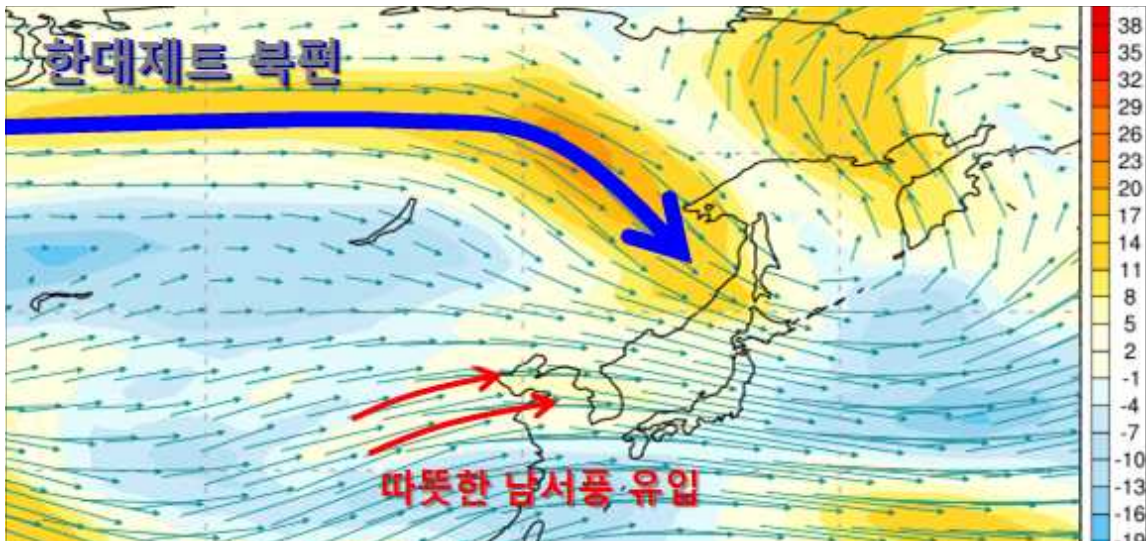

배포일시	2020. 1. 9.(목) 15:30 (총 8매)	보도시점	즉 시
담당부서	예보국 예보분석팀 국가기후데이터센터	담당자	팀장 이경희 센터장 오미림
		전화번호	02-2181-0606 02-2181-0889

[6~8일] 1월 강수량 역대 최고 경신

- 겨울철 이례적인 다량의 수증기 유입 → 매우 많은 강수 기록
 - [많은 강수량] 서울, 대구 등 전국적으로 3일 누적강수량 1월 역대 1위 기록
 - [높은 기온] 전국 대부분 지방 최저/최고기온 평년대비 10도 이상 높아

2020년 1월 1~8일 300hPa 평균 바람(화살표) 및 평년편차(색상)

[6~8일 많은 비, 높은 기온 원인]

- 최근 동아시아 부근 대기상층(고도 5km 이상)에서 흐르는 한대 제트가 평년보다 북쪽에 위치하면서 ① 평년에 비해 겨울철 우리나라 부근으로 남하하는 찬 공기의 강도가 약했고, ② 중국 중남부로부터 유입되는 따뜻한 남서풍으로 인해 평년보다 기온이 높고, 수증기의 양도 많아 눈 보다 비가 많이 내렸습니다.

[1월 7일 21시 레이더 영상] + [7일 09시~8일 09시 저기압 강도/이동경로]

- (강수) 1월 5일(일) 경, 중국 남부에서 발생한 ③ 저기압이 6~8일에 겨울철에는 이례적으로 24시간만에 22hPa 가량 급격히 낮아지며 폭발적으로 발달(7일 09시 중심기압 1013hPa → 8일 09시 중심기압 991hPa)하여 우리나라를 통과하고, ④ 남쪽으로부터 매우 많은 수증기까지 유입되면서 전국 대부분 지방에 매우 많은 비가 내렸으며, 산지를 중심으로는 따뜻한 바람이 산사면을 따라 상승하면서 비구름이 발달해 더욱 많은 비가 내렸습니다.