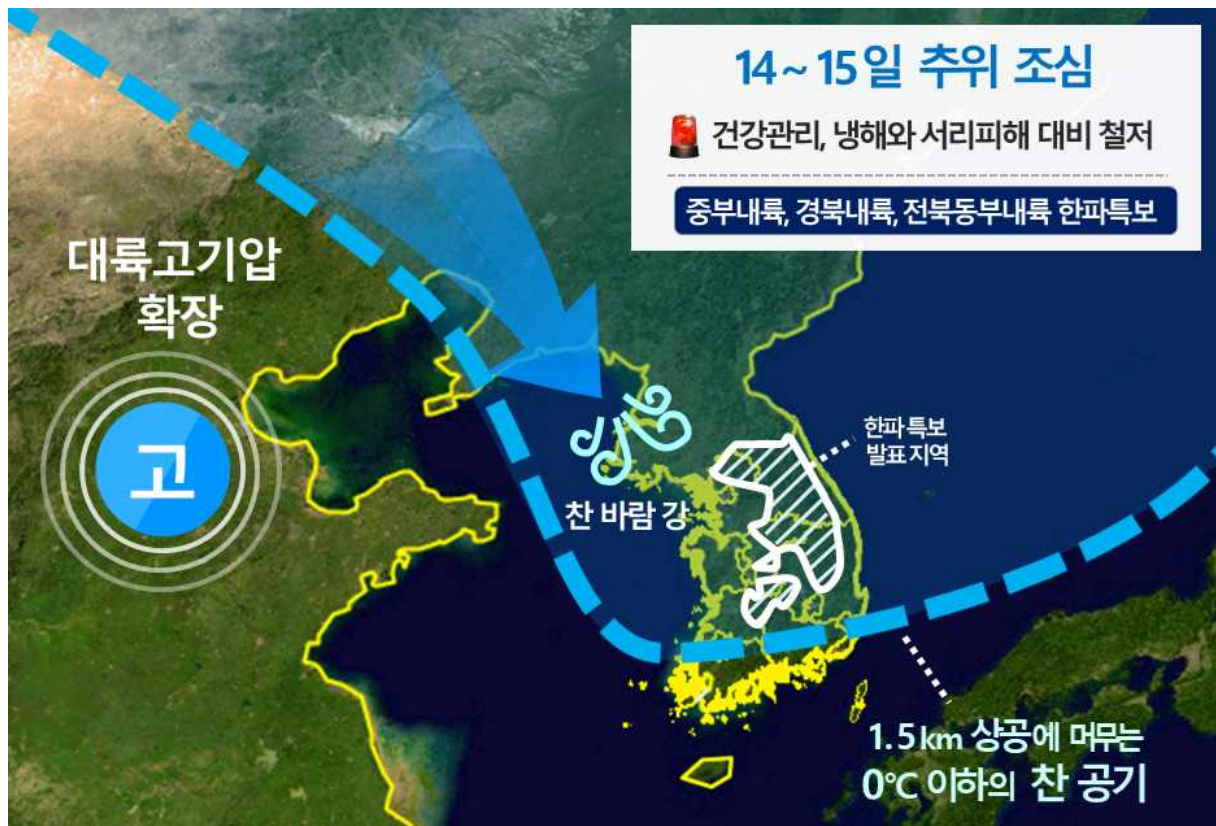

## 14~15일 기온 영하로 뚝! 냉해 대비 철저

- 전국 내륙 중심 영하권 기록, 얼음과 함께 서리 발생 가능성 높아  
- 개화기 및 발아기 관련 각종 과수 및 농작물 저온 피해 주의

[ 4월 14~15일 추위 및 한파 모식도 ]

- 기상청(청장 박광석)은 14일(수)~15일(목), 2일간 새벽부터 아침 사이 기온이 크게 떨어져 춥고, 서리와 함께 농작물 냉해가 우려된다고 관련 피해 예방에 대한 당부와 함께 상세한 기상 전망을 발표하였다.
- 우리나라는 현재 차고 건조한 북서풍이 부는 가운데, **오늘 밤부터 내일 아침까지** 우리나라를 기준으로 고기압(좌)과 저기압(우)의 간격이 점차 좁아지면서 **바람이 강해지고 찬 공기의 유입이 더욱 활발해질** 것으로 보인다.
- 이 영향으로 **14일~15일 동안, 새벽에서 아침 사이** 전국 대부분 지역의 아침 최저기온이 영상 5℃를 밑돌고, 내륙을 중심으로는 **0℃ 이하로** 오늘보다 10℃ 이상 크게 떨어지는 곳이 많을 것으로 예상하여 '한파특보'를 발표(13일 10시 기준)하였다.
- 최근 포근했던 날씨에서 급격하게 기온이 낮아지고 강한 바람까지 더해지면서 체감온도까지 매우 낮아지기 때문에 **큰 기온 변화에 따른 피해가 우려**되므로 주의를 당부하였다.
- 또한, 이 기간 내륙 곳곳에는 서리 현상이 예상되며, 개화를 마치고 수분이 일어나는 시기에 **저온으로 인한 농작물 피해** 가능성이 매우 큰 만큼, 추가 보온 조치를 취하는 등 사전 대비에 각별히 유의할 것을 당부하였다.
- 급격한 기온변화로 인한 **호흡기 질환과 면역력 저하** 등 건강 관리에도 각별히 주의해 줄 것을 당부하였다.