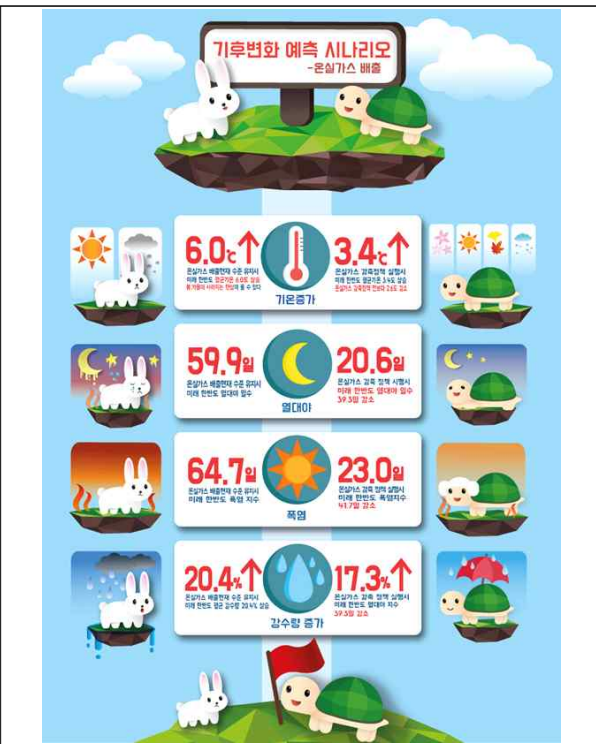

입선
(안주영,강혜라,유승하/성동글로벌경영고등학교)
토끼와 거북이의 기후변화 레이스