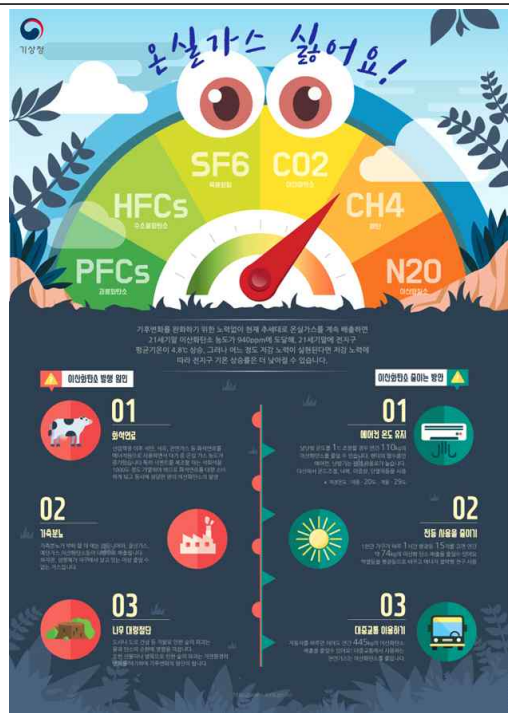

장려
(권미란, 박예진, 조봉정/울산대학교)
온실가스 싫어요!