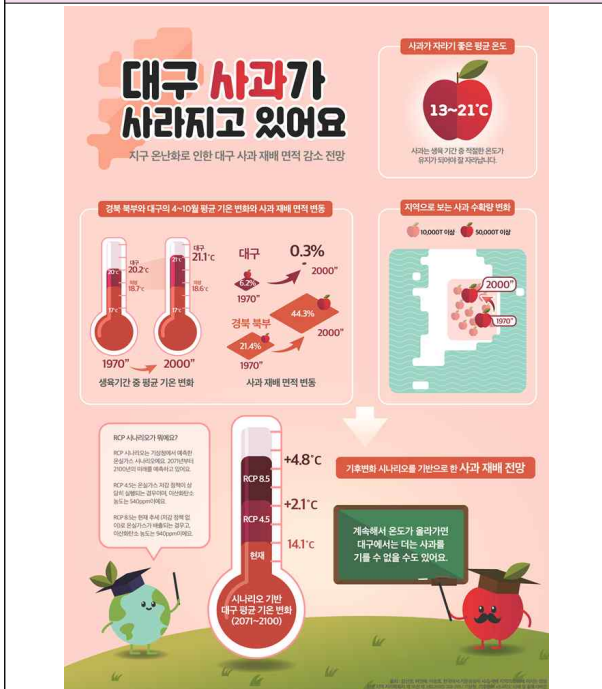

23.44°

우수
(안지혜,양지선,장수경/버스타버스타)
벚꽃엔딩

장려
(허진석,진광호/진광팀)
기후변화 원인은?

장려
(길정훈/창원대학교)
북극곰의 집을 찾아주세요!

장려
(권미란, 박예진, 조봉정/울산대학교)
온실가스 싫어요!

입선
(정지은/연성대학교)
대구 사과가 사라지고 있어요

입선
(김정민/한양대학교)
한눈에 보는 기후이야기

입선
(정하은/조선대학교)
기후변화에 아기돼지 삼형제는 어떻게 대처할까요?