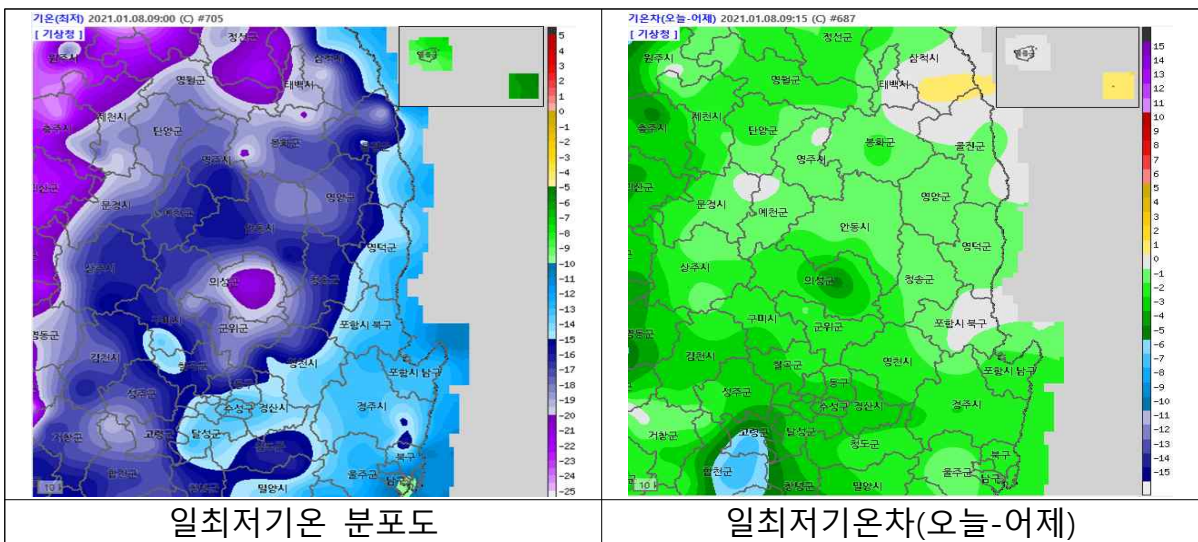

배포일시	2021. 1. 8.(금) 10:00 (총 1매)		보도시점	즉 시	
담당부서	대구지방기상청 관측과	담당자	과장 주무관	최두수 최정호	전화번호 053-282-0149

경북 일부 지역, 역대 최저기온 최저값 경신

- 대구·경북 대부분 올 겨울 들어 가장 낮은 기온 기록 -

□ 현황

- 대구·경북 지역은 오늘(8일) 맑은 가운데, 북서쪽에서 매우 찬 공기가 지속적으로 유입되면서, 의성 -21.6℃, 대구 -13.6℃ 등 대부분 지역에서 이번 겨울 들어 가장 낮은 기온을 기록하였음.

* 이번 겨울 들어 가장 낮은 기온 현황(8일 09시 현재, 단위: ℃)
 의성 -21.6 문경 -16.7 영주 -16.6 상주 -16.3 울진 -16.1 안동 -15.7
 영덕 -14.6 구미 -13.8 대구 -13.6 영천 -13.6 경주시 -12.8 포항 -12.6
 울릉도 -9.0

- 또한, 일부 지역은 관측 이래 일최저기온 최저값을 경신하였음.(참고)

□ 관련 사진

참고 지점별 일최저기온 최저값 경신 현황

○ 전체기간 지점별 일최저기온 최저값 경신 현황(2021.1.8. 09:00 기준)

- 울진 -16.1°C(1위), 상주 -16.3°C(1위), 영덕 -14.6°C(2위), 의성 -21.6°C(5위)

지점			1위		2위		3위		4위		5위	
번호	명	관측개시	날짜	값	날짜	값	날짜	값	날짜	값	날짜	값
130	울진	1971.01.12.	2021.01.08	-16.1	2021.01.07	-14.4	2011.01.16	-14.0	1986.01.05	-13.7	2016.01.24	-13.5
137	상주	2002.01.01.	2021.01.08	-16.3	2011.01.16	-15.8	2021.01.07	-15.4	2013.01.03	-15.4	2016.01.24	-15.1
277	영덕	1972.01.03.	2011.01.16	-15.1	2021.01.08	-14.6	2018.01.26	-14.6	2001.01.15	-14.2	2016.01.24	-13.7
278	의성	1973.01.01.	1981.01.17	-23.3	2013.01.04	-23.2	1974.01.25	-22.5	2012.02.03	-22.1	2021.01.08	-21.6

○ 1월 지점별 일최저기온 최저값 경신 현황(2021.1.8. 09:00 기준)

- 울진 -16.1°C(1위), 상주 -16.3°C(1위), 영덕 -14.6°C(2위), 의성 -21.6°C(4위),
경주시 -12.8(5위)

지점			1위		2위		3위		4위		5위	
번호	명	관측개시	날짜	값	날짜	값	날짜	값	날짜	값	날짜	값
130	울진	1971.01.12.	2021.01.08	-16.1	2021.01.07	-14.4	2011.01.16	-14.0	1986.01.05	-13.7	2016.01.24	-13.5
137	상주	2002.01.01.	2021.01.08	-16.3	2011.01.16	-15.8	2021.01.07	-15.4	2013.01.03	-15.4	2016.01.24	-15.1
277	영덕	1972.01.03.	2011.01.16	-15.1	2021.01.08	-14.6	2018.01.26	-14.6	2001.01.15	-14.2	2016.01.24	-13.7
278	의성	1973.01.01.	1981.01.17	-23.3	2013.01.04	-23.2	1974.01.25	-22.5	2021.01.08	-21.6	1990.01.26	-21.5
283	경주시	2010.08.06.	2011.01.16	-14.7	2011.01.15	-13.4	2018.01.26	-13.0	2016.01.24	-12.9	2021.01.08	-12.8