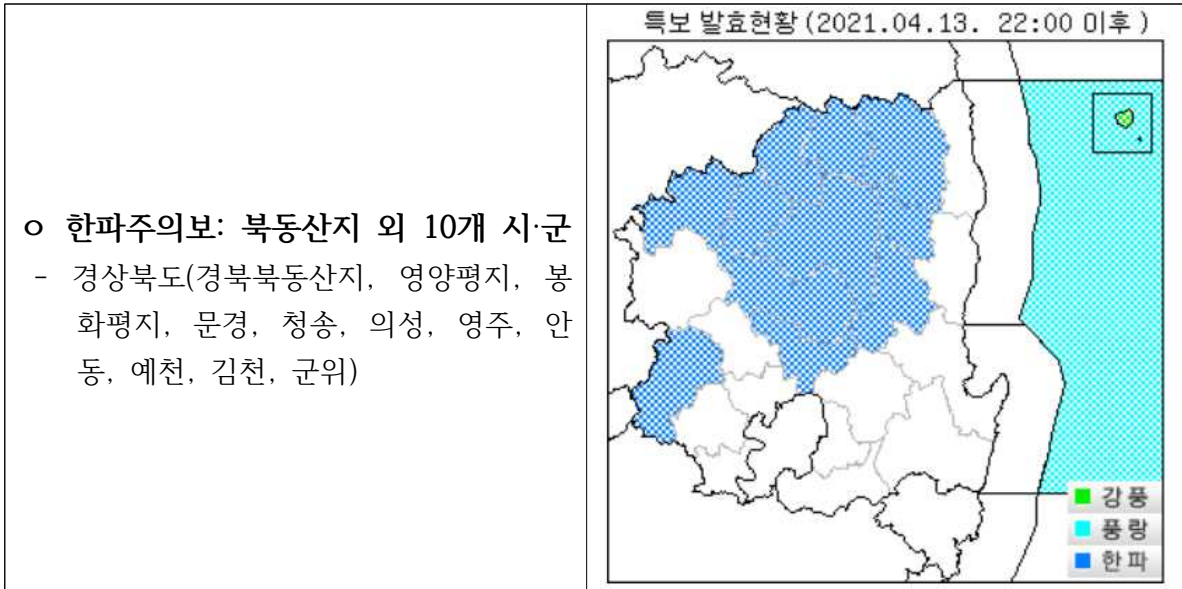

참고 1   **한파특보 발표 현황(2021. 4. 13.)**

※ 2004년 개정 이후, **경북 첫 4월 한파 특보 발표**

- 한파특보는 2004년 개정(6.29, 기존 10~3월을 10월~4월로 개정) 이후, 경북지역 4월 한파특보는 첫 발표임

개정일자	주 의 보	경 보	비 고
2004.6.29. (훈령제406호)	10월~4월에 아침최저기온이 전날보다 10℃이상 하강하여 발효기준값 이하로 예상 될 때. 다만, 발효기준값은 아침최저기온 평년값에서 1/2표준편차를 감한 값의 정수값	10월~4월에 아침최저기온이 전날보다 15℃이상 하강하여 발효기준값 이하로 예상 될 때. 다만, 발효기준값은 아침최저기온 평년값에서 1/2표준편차를 감한 값의 정수값	해당월 확대