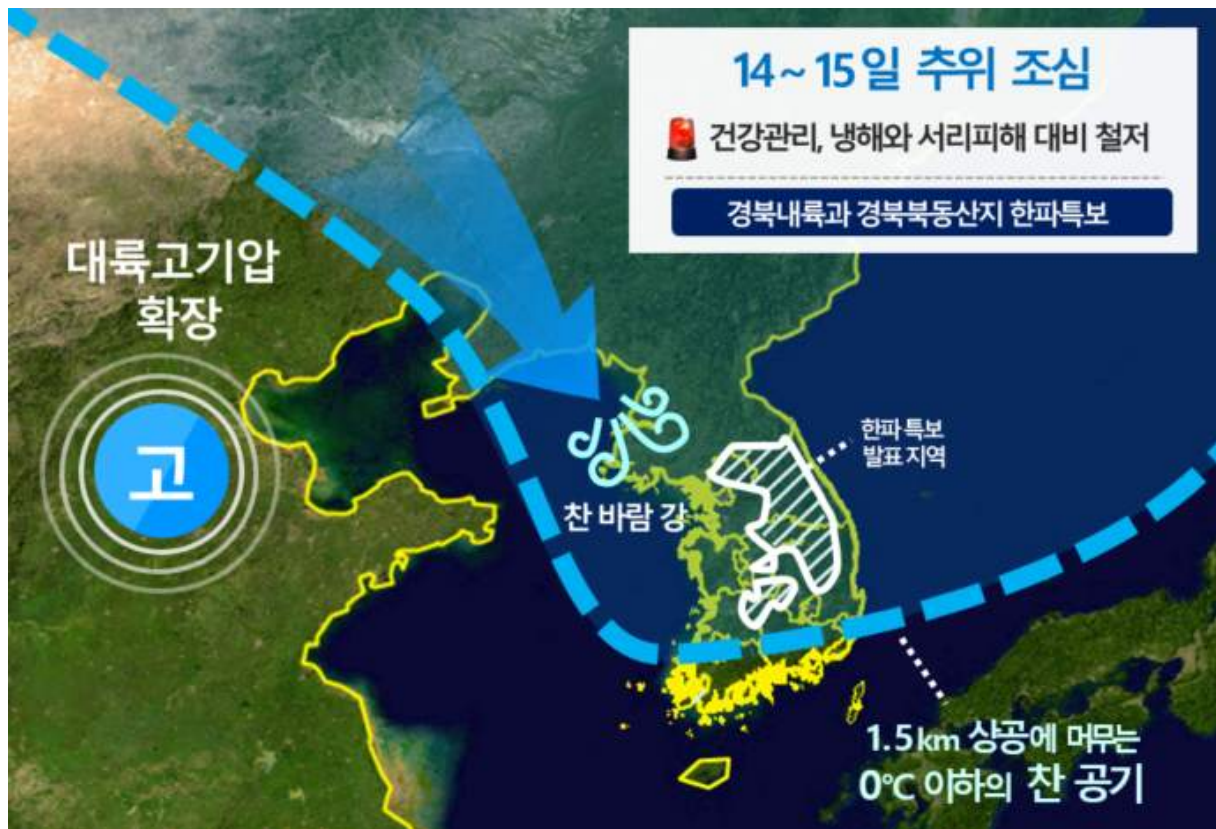

설명자료

배포일시	2021. 4. 13.(화) 16:00 (총 4매)	보도시점	즉 시
담당부서	대구지방기상청 예보과	담당자	과장 김용진 기상전문관 신혜경
		전화번호	053-956-0365

14~15일 기온 영하로 뚝! 냉해 대비 철저

- 경북 내륙 중심 영하권 기록, 얼음과 함께 서리 발생 가능성 높아
- 개화기 및 밭아기 관련 각종 과수 및 농작물 저온 피해 주의

[4월 14~15일 추위 및 한파 모식도]

- 대구지방기상청(청장 고정석)은 14일(수)~15일(목), 2일간 새벽부터 아침 사이 기온이 크게 떨어져 춥고, 서리와 함께 농작물 냉해가 우려된다며 관련 피해 예방에 대한 당부와 함께 상세한 기상전망을 발표하였다.
- 우리나라는 현재 차고 건조한 북서풍이 부는 가운데, 오늘 밤부터 내일 아침까지 우리나라를 기준으로 고기압(좌)과 저기압(우)의 간격이 점차 좁아지면서 바람이 강해지고 찬 공기의 유입이 더욱 활발해질 것으로 전망하였다.
- 이 영향으로 14일~15일 동안, 새벽에서 아침 사이 경상북도 대부분 지역의 아침 최저기온이 영상 5℃를 밑돌고, 내륙을 중심으로는 0℃ 이하로 오늘보다 10℃ 이상 크게 떨어지는 곳이 많을 것으로 예상되어 한파특보를 발표(13일 10시 기준)하였다.
- 최근 포근했던 날씨에서 급격하게 기온이 낮아지고 강한 바람까지 더해지며 체감온도가 매우 낮아지기 때문에 큰 기온변화에 따른 피해가 우려된다며 주의를 당부하였다.
- 또한, 이 기간동안 내륙 곳곳에는 서리가 나타나고 얼음이 어는 곳이 있을 것으로 예상된다는데, 밭아와 개화를 마치고 수분이 일어나는 시기에 저온으로 인한 농작물 피해 가능성이 매우 높은 만큼 추가 보온 조치를 취하는 등 사전 대비에 각별히 유의해 줄 것을 당부하는 한편,
- 급격한 기온 변화로 인한 호흡기 질환과 면역력 저하 등 건강 관리에도 각별히 주의해 줄 것을 당부하였다.

참고 2 최근 10년 간 가장 늦은 한파특보(2011~2020년)

년도	발표일	발효일	해제일	특보 발효 구역
2015	3월 9일	3월 9일	3월 10일	서울, 부산, 대구, 광주, 대전, 인천, 세종, 경기(전역), 강원(양구산간, 양구평지, 평창산간, 강릉산간, 홍천산간, 양양산간, 인제산간, 고성산간, 속초산간, 정선평지, 평창평지, 홍천평지, 동해산간, 인제평지, 삼척산간, 정선산간, 횡성, 춘천, 화천, 철원, 원주, 영월, 태백), 충북(전역), 충남(전역), 경북(경주, 포항, 영덕 제외), 경남(전역), 전북(전역), 전남(화순, 나주, 영광, 함평, 순천, 광양, 여수, 보성, 고흥, 장성, 구례, 곡성, 담양)
2017	2월 23일	2월 23일	2월 24일	경북(경북북동산지, 영양평지, 봉화평지, 청송, 의성)
2018	3월 1일	3월 1일	3월 2일	세종, 경기(가평, 남양주, 양주, 포천, 연천), 강원(강원북부산지, 강원중부산지, 강원남부산지, 양구평지, 정선평지, 평창평지, 홍천평지, 인제평지, 횡성, 춘천, 화천, 철원, 원주, 영월, 태백), 경북(경북북동산지, 영양평지, 봉화평지, 문경, 청도, 청송, 의성, 영주, 안동, 예천, 상주, 김천, 칠곡, 성주, 군위, 영천, 구미), 경남(합천, 거창, 함양, 산청, 하동, 함안, 의령), 충북(전역), 충남(계룡, 청양, 부여, 금산, 논산, 공주, 천안), 전북(순창, 남원, 익산, 임실, 무주, 진안, 완주, 장수), 전남(구례, 곡성)