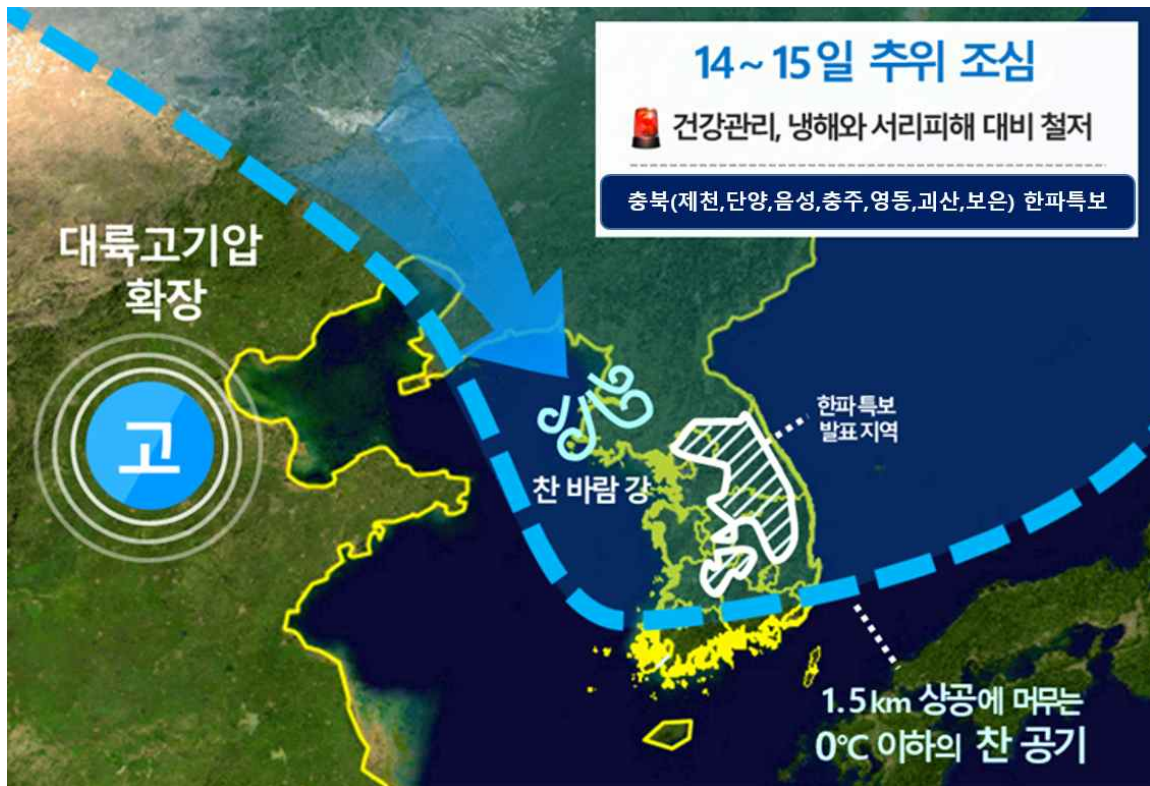

설명자료

배포일시	2021. 4. 13.(화) 16:30 (총 3매)		보도시점	즉시	
담당부서	청주 기상지청 관측예보과	담당자	과장 전문관	신언성 김성순	전화번호 043-272-0365

14~15일 기온 큰 폭 하락, 냉해 대비 철저!

- 충북 일부 지역 영하권, 얼음과 함께 서리 발생 가능성 높아
- 개화기 및 밭아기 관련 각종 과수 및 농작물 저온 피해 주의

[4월 14~15일 추위 및 한파 모식도]

- 청주기상지청(지청장 이경희)은 14일(수)~15일(목), 2일간 새벽부터 아침 사이 기온이 크게 떨어져 춥고, 서리와 함께 농작물 냉해가 우려된다고 관련 피해 예방에 대한 당부와 함께 상세한 기상 전망을 발표하였다.
- 우리나라는 현재 차고 건조한 북서풍이 부는 가운데, **오늘 밤부터 내일 아침까지** 우리나라를 기준으로 고기압(좌)과 저기압(우)의 간격이 점차 좁아지면서 **바람이 강해지고 찬 공기의 유입이 더욱 활발해질** 것으로 보인다.
- 이 영향으로 **14일~15일 동안, 새벽에서 아침 사이** 충북 대부분 지역의 아침 최저기온이 영상 2℃를 밑돌고, 일부 지역은 0℃ 이하로 오늘보다 10℃ 이상 크게 떨어지는 곳이 많을 것으로 예상하여 충북(제천, 단양, 음성, 충주, 영동, 괴산, 보은)에 ‘한파특보’를 발표(13일 10시 기준)하였다.
- 최근 포근했던 날씨에서 급격하게 기온이 낮아지고 강한 바람까지 더해지면서 체감온도까지 매우 낮아지기 때문에 **큰 기온변화에 따른 피해가 우려**되므로 주의를 당부하였다.
- 또한, 14~15일에 충북 곳곳에는 서리 현상이 예상되며, 개화를 마치고 수분이 일어나는 시기에 **저온으로 인한 농작물 피해** 가능성이 매우 큰 만큼, 추가 보온 조치를 취하는 등 사전 대비에 각별히 유의할 것을 당부하였다.
- 급격한 기온변화로 인한 **호흡기 질환과 면역력 저하 등 건강** 관리에도 각별히 주의해 줄 것을 당부하였다.