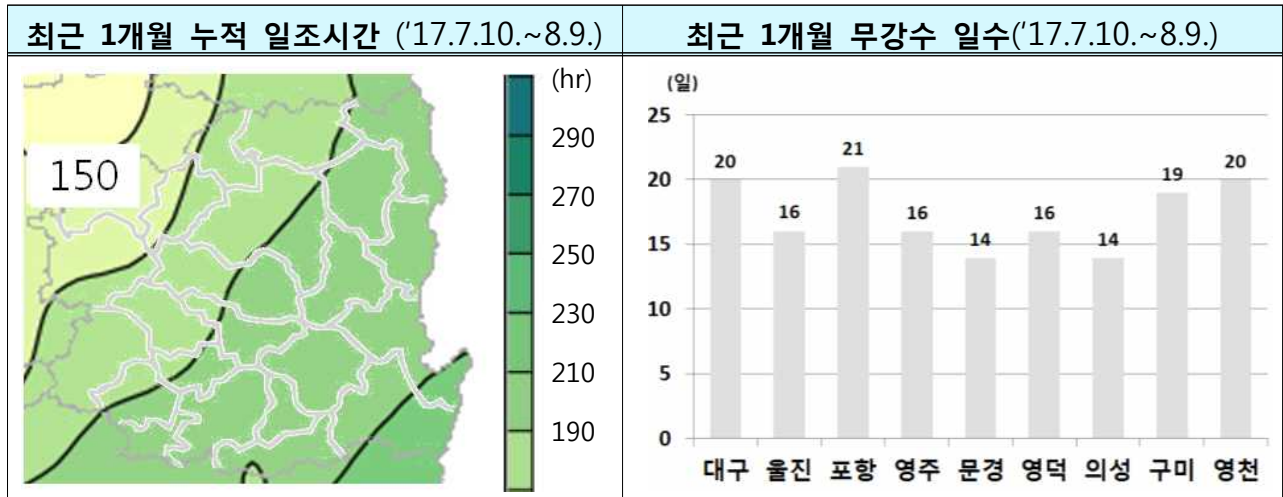

□ 가뭄 관련 관측자료

□ 최근 6개월 대구경북 누적강수량 현황 ('17.2.10.~'17.8.9.)

□ 강수전망

(평년대비 ■:비슷함, ↑:많음, ↓:적음)

기간	1주 (08.21.~08.27.)	2주 (08.28.~09.03.)	3주 (09.04.~09.10.)	4주 (09.11.~09.17.)
1개월	■ ■ (평년:54.6mm)	■ 또는 ↑ (평년:55.4mm)	■ ■ (평년:38.8mm)	■ 또는 ↓ (평년:39.8mm)
기간	7월		8월	9월
3개월	■ 또는 ↑ (평년:235.3mm)		■ 또는 ↑ (평년:152.2mm)	■ ■ (평년:42.0mm)

※ 1개월 전망: '17.8.10. 10시 발표 / 3개월 전망: '17.7.24. 10시 발표