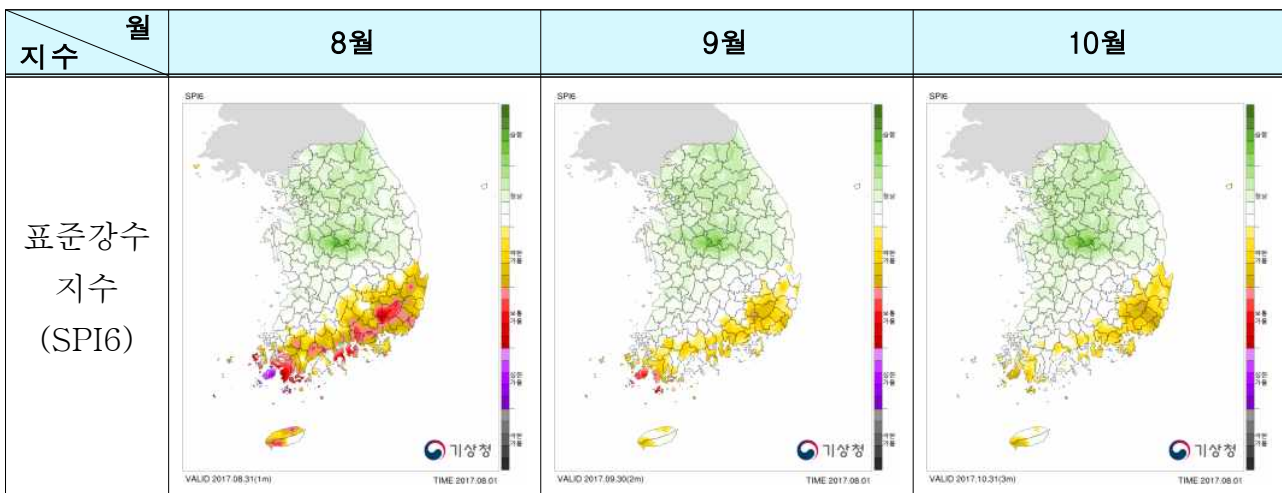

2017년 8월 10일 16:00 발표

◆ 대구·경북 가뭄 및 강수량 현황 ◆

- 영주는 약한가뭄이, 대구·울진·영덕·구미·영천에는 보통가뭄이 나타나고 있고, 포항에는 심한가뭄 상태가 20일이상 지속되는 극한가뭄 상태임.
- 최근 6개월('17.2.10.~'17.8.9) 대구·경북 평균 누적 강수량은 460.2mm로 평년대비 67%임.

□ 주요지점 저수위 현황

○ 대구·경북 댐 및 전국 저수지 현황

(‘17.8.10. 07시 기준/한국수자원공사)

※ 영주댐은 '16.10.25.에 준공되어 현재 시험담수 운영 중으로, 낮은 저수율을 유지 중. 내년 상반기부터 본격적 정상담수운명을 계획하고 있음.

□ 가뭄 관련 관측자료

□ 최근 6개월 대구경북 누적강수량 현황 ('17.2.10.~'17.8.9.)

□ 강수전망

(평년대비 ■:비슷함, ↑:많음, ↓:적음)

기간	1주 (08.21.~08.27.)	2주 (08.28.~09.03.)	3주 (09.04.~09.10.)	4주 (09.11.~09.17.)
1개월	■ ■ (평년:54.6mm)	■ 또는 ↑ (평년:55.4mm)	■ ■ (평년:38.8mm)	■ 또는 ↓ (평년:39.8mm)
기간	7월		8월	9월
3개월	■ 또는 ↑ (평년:235.3mm)		■ 또는 ↑ (평년:152.2mm)	■ ■ (평년:42.0mm)

※ 1개월 전망: '17.8.10. 10시 발표 / 3개월 전망: '17.7.24. 10시 발표

□ 대구경북 가뭄현황 및 전망 (17.8.8. 기준)

○ 지점별 가뭄지수(SPI6)¹⁾ 및 상태

구분 \ 지점	대구	울진	포항	영주	문경	영덕	의성	구미	영천
SPI6	-1.87	-1.59	-3.09	-1.01	0.59	-1.65	-0.86	-1.97	-1.65
가뭄상태	보통가뭄	보통가뭄	극한가뭄	약한가뭄	정상	보통가뭄	정상	보통가뭄	보통가뭄

○ 가뭄전망 : 3개월 전망(2017년 08월 01일 발표 기준, 다음 3개월 전망은 9월 1일에 생산)

1) 표준강수지수(SPI6) : 수 개월의 누적 강수량을 이용하여 가뭄빈도를 나타내는 지수로 위 자료는 6개월 자료를 이용함(시간단위가 길수록 장기가뭄, 짧을수록 단기가뭄을 나타냄), 표준강수지수는 최근에 개발된 것으로 가뭄대책 마련을 위한 지수로 사용하고 있음.