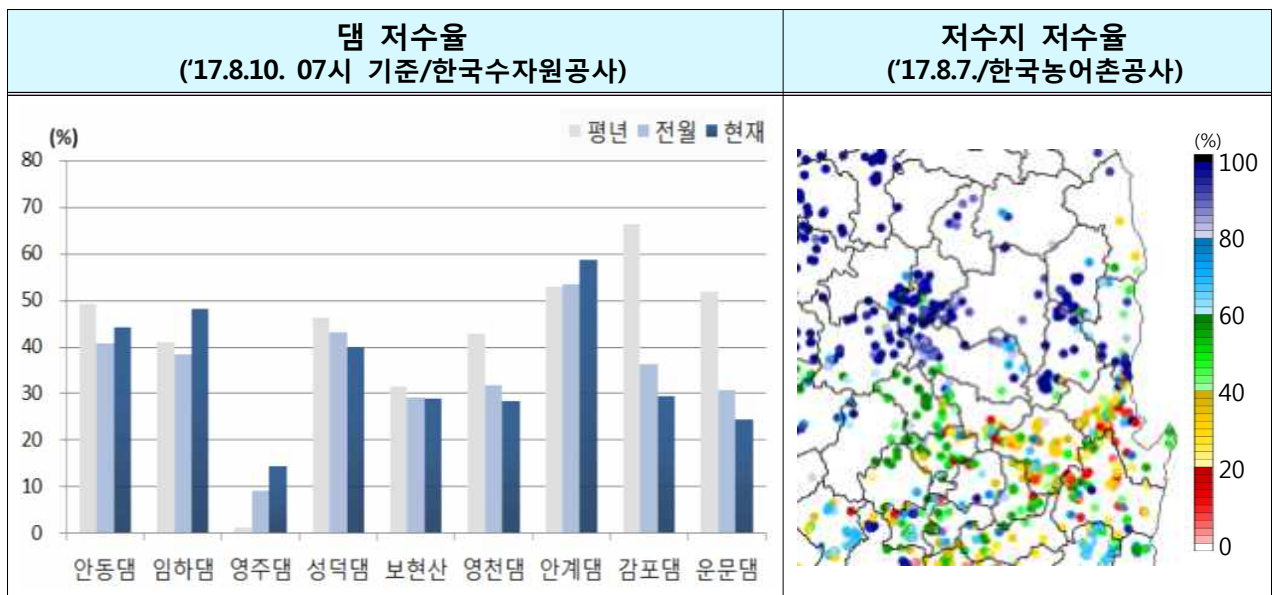

※ 영주댐은 '16.10.25.에 준공되어 현재 시험담수 운영 중으로, 낮은 저수율을 유지 중. 내년 상반기부터 본격적 정상담수운명을 계획하고 있음.