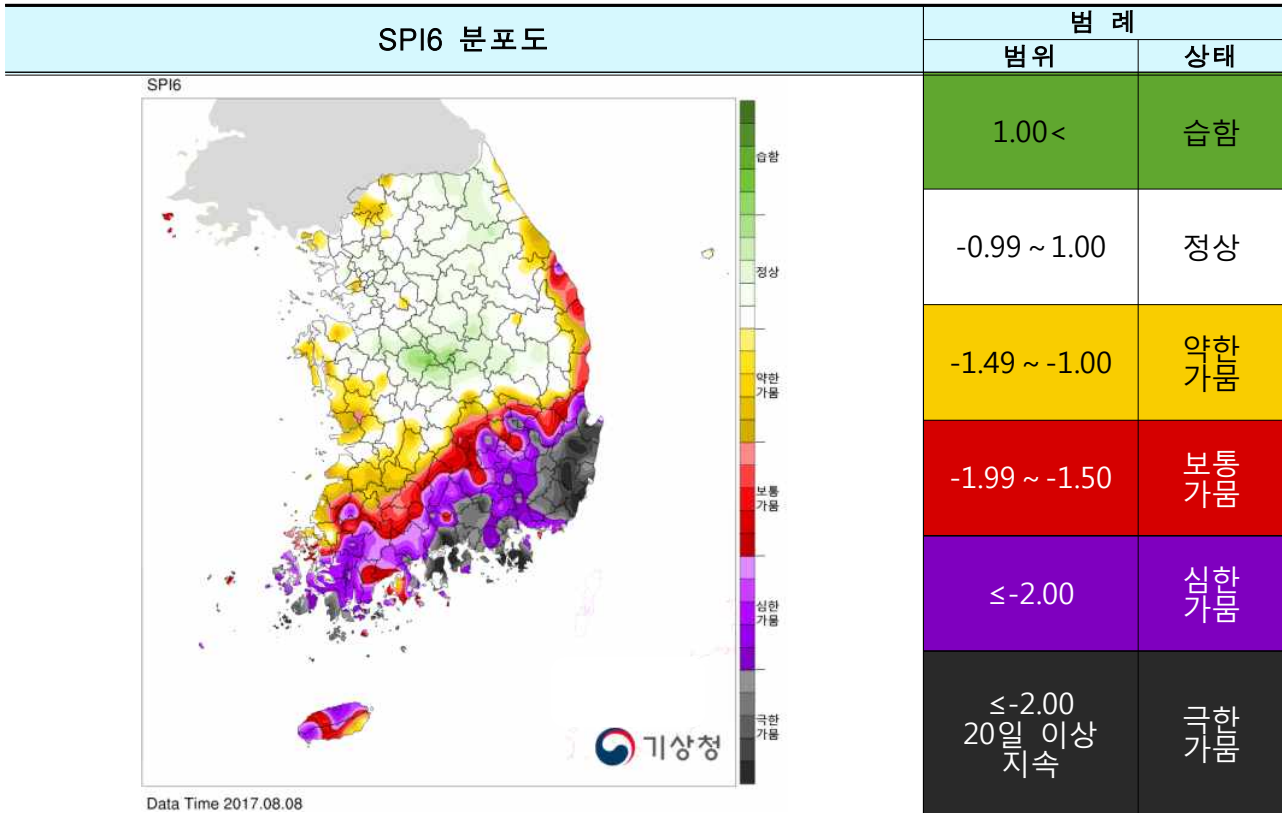

2017년 8월 10일 16:00 발표

◆ 대구·경북 가뭄 및 강수량 현황 ◆

- 영주는 약한가뭄이, 대구·울진·영덕·구미·영천에는 보통가뭄이 나타나고 있고, 포항에는 심한가뭄 상태가 20일이상 지속되는 극한가뭄 상태임.
- 최근 6개월('17.2.10.~'17.8.9) 대구·경북 평균 누적 강수량은 460.2mm로 평년대비 67%임.

□ 주요지점 저수위 현황

○ 대구·경북 댐 및 전국 저수지 현황

(‘17.8.10. 07시 기준/한국수자원공사)

※ 영주댐은 '16.10.25.에 준공되어 현재 시험담수 운영 중으로, 낮은 저수율을 유지 중. 내년 상반기부터 본격적 정상담수운명을 계획하고 있음.

□ 가뭄 관련 관측자료

□ 최근 6개월 대구경북 누적강수량 현황 ('17.2.10.~'17.8.9.)

□ 강수전망

(평년대비 ■:비슷함, ↑:많음, ↓:적음)

기간	1주 (08.21.~08.27.)	2주 (08.28.~09.03.)	3주 (09.04.~09.10.)	4주 (09.11.~09.17.)
1개월	■ ■ (평년:54.6mm)	■ 또는 ↑ (평년:55.4mm)	■ ■ (평년:38.8mm)	■ 또는 ↓ (평년:39.8mm)
기간	7월		8월	9월
3개월	■ 또는 ↑ (평년:235.3mm)		■ 또는 ↑ (평년:152.2mm)	■ ■ (평년:42.0mm)

※ 1개월 전망: '17.8.10. 10시 발표 / 3개월 전망: '17.7.24. 10시 발표

□ 대구경북 가뭄현황 및 전망 (17.8.8. 기준)

○ 지점별 가뭄지수(SPI6)¹⁾ 및 상태

구분 \ 지점	대구	울진	포항	영주	문경	영덕	의성	구미	영천
SPI6	-1.87	-1.59	-3.09	-1.01	0.59	-1.65	-0.86	-1.97	-1.65
가뭄상태	보통가뭄	보통가뭄	극한가뭄	약한가뭄	정상	보통가뭄	정상	보통가뭄	보통가뭄

○ 가뭄전망 : 3개월 전망(2017년 08월 01일 발표 기준, 다음 3개월 전망은 9월 1일에 생산)

1) 표준강수지수(SPI6) : 수 개월의 누적 강수량을 이용하여 가뭄빈도를 나타내는 지수로 위 자료는 6개월 자료를 이용함(시간단위가 길수록 장기가뭄, 짧을수록 단기가뭄을 나타냄), 표준강수지수는 최근에 개발된 것으로 가뭄대책 마련을 위한 지수로 사용하고 있음.