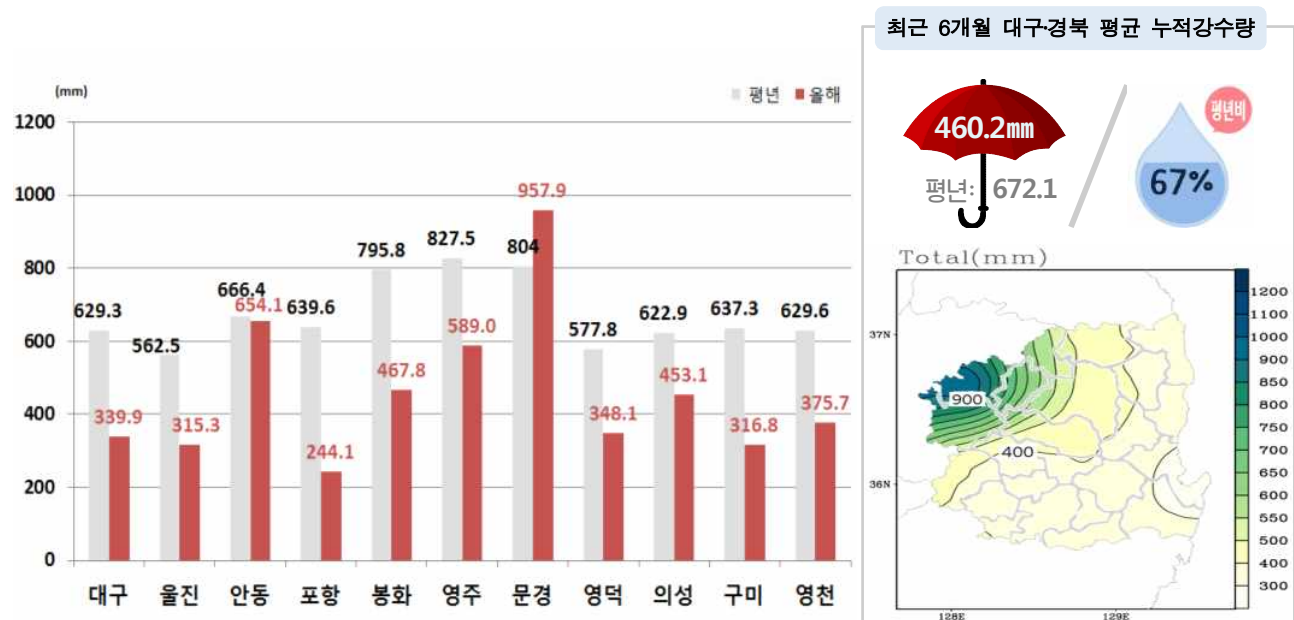

2017년 8월 10일 16:00 발표

◆ 대구·경북 가뭄 및 강수량 현황 ◆

- 영주는 약한가뭄이, 대구·울진·영덕·구미·영천에는 보통가뭄이 나타나고 있고, 포항에는 심한가뭄 상태가 20일이상 지속되는 극한가뭄 상태임.
- 최근 6개월('17.2.10.~'17.8.9) 대구·경북 평균 누적 강수량은 460.2mm로 평년대비 67%임.

□ 주요지점 저수위 현황

○ 대구·경북 댐 및 전국 저수지 현황

(‘17.8.10. 07시 기준/한국수자원공사)

※ 영주댐은 '16.10.25.에 준공되어 현재 시험담수 운영 중으로, 낮은 저수율을 유지 중. 내년 상반기부터 본격적 정상담수운명을 계획하고 있음.

□ 가뭄 관련 관측자료

□ 최근 6개월 대구경북 누적강수량 현황 ('17.2.10.~'17.8.9.)

□ 강수전망

(평년대비 ■:비슷함, ↑:많음, ↓:적음)

기간	1주 (08.21.~08.27.)	2주 (08.28.~09.03.)	3주 (09.04.~09.10.)	4주 (09.11.~09.17.)
1개월	■ ■ (평년:54.6mm)	■ 또는 ↑ (평년:55.4mm)	■ ■ (평년:38.8mm)	■ 또는 ↓ (평년:39.8mm)
기간	7월		8월	9월
3개월	■ 또는 ↑ (평년:235.3mm)		■ 또는 ↑ (평년:152.2mm)	■ ■ (평년:42.0mm)

※ 1개월 전망: '17.8.10. 10시 발표 / 3개월 전망: '17.7.24. 10시 발표

□ 대구경북 가뭄현황 및 전망 (17.8.8. 기준)

○ 지점별 가뭄지수(SPI6)¹⁾ 및 상태

구분 \ 지점	대구	울진	포항	영주	문경	영덕	의성	구미	영천
SPI6	-1.87	-1.59	-3.09	-1.01	0.59	-1.65	-0.86	-1.97	-1.65
가뭄상태	보통가뭄	보통가뭄	극한가뭄	약한가뭄	정상	보통가뭄	정상	보통가뭄	보통가뭄

○ 가뭄전망 : 3개월 전망(2017년 08월 01일 발표 기준, 다음 3개월 전망은 9월 1일에 생산)

1) 표준강수지수(SPI6) : 수 개월의 누적 강수량을 이용하여 가뭄빈도를 나타내는 지수로 위 자료는 6개월 자료를 이용함(시간단위가 길수록 장기가뭄, 짧을수록 단기가뭄을 나타냄), 표준강수지수는 최근에 개발된 것으로 가뭄대책 마련을 위한 지수로 사용하고 있음.