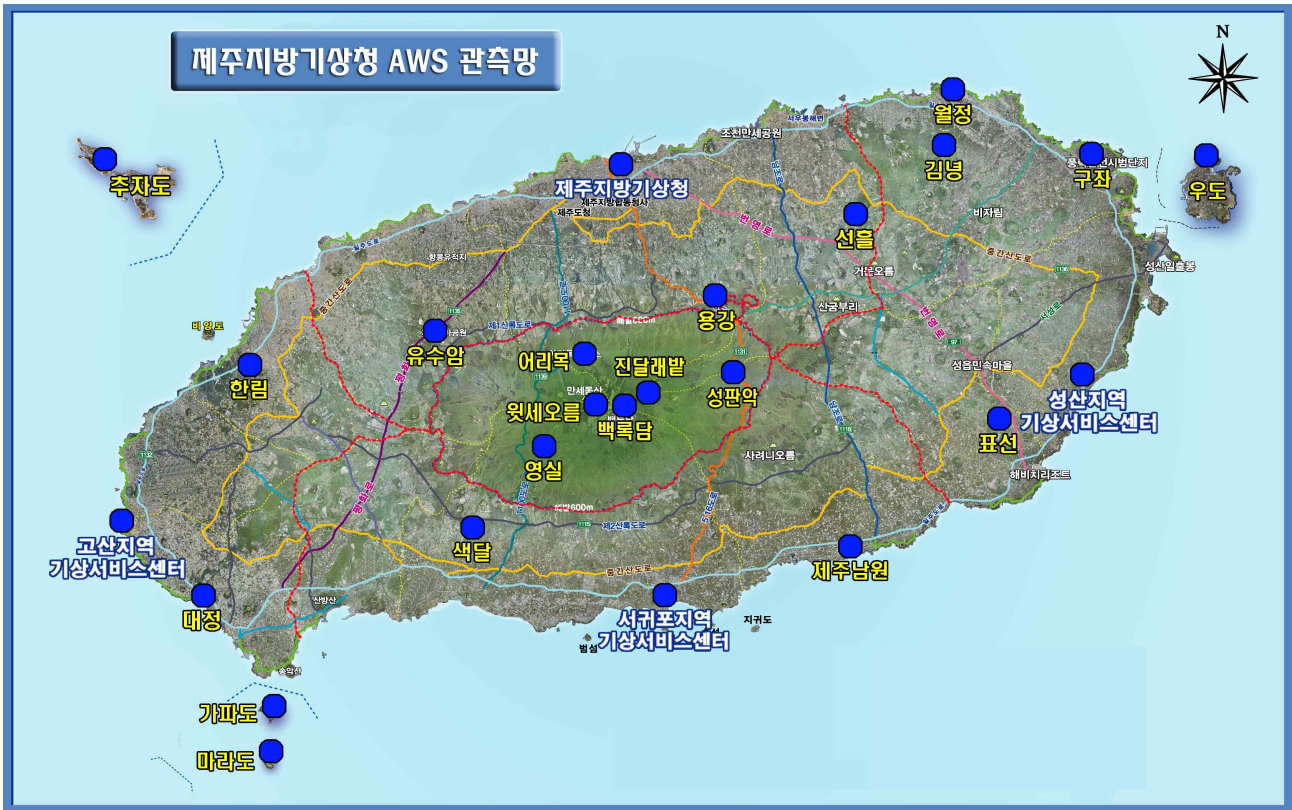

- 기상관측은 어떻게 생산되고 있을까 -

『제주지역 숨겨진 기상관측장비(AWS)를 찾아라』

붙임 1 **기상관측장비 지점별 현황**

연번	지점별	주소	인근 관광지	비고
1	제주지방기상청	제주시 만덕로 6길 32	동문시장, 물사랑홍보관 김만덕기념관	
2	고산기상센터	제주시 한경면 노을해안로 1013-70	수월봉	
3	성산기상센터	서귀포시 성산읍 신난로 11	성산일출봉, 우도 섭지코지	
4	서귀포기상센터	서귀포시 태평로 439번길 17번지	이중섭문화거리 천지연폭포, 외돌개	
5	용강	제주시 용강동 산 14-1 한라생태숲	한라생태숲	
6	유수암	제주시 애월읍 평화로 2144 제주경마공원	경마장	
7	선흘	제주시 조천읍 선교로 117번지	제주다희연	
8	색달	서귀포시 색달동 산 50 제주다원	제주다원	※ 입장권 구매 필요
9	남원	서귀포시 태위로 551-27 남원생활체육관	영화박물관	
10	한림	제주시 한림읍 명월리 1969	한림공원, 협재해수욕장	
11	대정	서귀포시 대정읍 일과리 1396-2	산방산, 초콜렛박물관	
12	구좌	제주시 구좌읍 하도리 2233-1	토끼섬, 해녀박물관, 월정해변	
13	우도	제주시 우도면 연평리 772	우도	
14	표선	서귀포시 표선면 한마음초등로 399 표선생활체육관	술박물관, 허브공원	
15	월정	제주시 구좌읍 월정리 1544-1 월정정수장	월정해변, 만장굴	
16	김녕	제주시 구좌읍 김녕리 3341-3 만장굴	만장굴, 미로공원	
17	추자도	제주시 추자면 영흥리 31-14	추자도	
18	마라도	서귀포시 대정읍 가파리 584	마라도	
19	가파도	서귀포시 대정읍 가파리 373-1	가파도	
20	어리목	제주시 1100로 2070-61 한라산국립공원 관리사무소	한라산	
21	영실	서귀포시 하원동 산 1-1	한라산	
22	성판악	제주시 조천읍 516로 1865 성판악휴게소	한라산	
23	진달래밭	서귀포시 남원읍 영실로 492 진달래밭대피소	한라산	
24	윗세오름	제주시 애월읍 1100로 2070-510 윗세오름대피소	한라산	
25	백록담	제주시 해안동 한라산 정상	백록담	

붙임 2

기상관측장비 관측망도

※ 기상관측장비 지점별 포인트

포인트	기상관측장비(AWS) 지점	비고
30점(8개소)	한림, 남원, 구좌, 대정, 표선, 월정, 우도, 추자도	관광지 비경로
20점(13개소)	유수암, 김녕, 색달, 용강, 선흘, 가파도, 마라도, 어리목, 성판악, 영실, 윗세오름, 진달래밭, 백록담	관광지 경로
10점(4개소)	제주청, 서귀포, 성산, 고산	유인관서

붙임 3

〈기상관측장비 현장 방문 소감 콘테스트〉 (예시)

성명 : 고수완

연락처 : 064-756-0364

주소 : 제주시 만덕로 6길 32 제주지방기상청

주제 : 파도가 넘실대는 우도AWS 현장에서.....넘~ 좋네요

- 제주도에 분포되어 있는 국유지를 활용, 정확한 기상관측을 위하여 우도AWS 환경개선을 함으로써 유관기관의 잦은 이전요구에도 불구하고 향후에는 지속적인 기상통계 자료가 확보되어 제주도의 기상예보 적중률이 높아질 것으로 기대가 됩니다....ㅠㅠ..... 제주청과 광주청 간의 기상관측표준화 소통 간담회를 마치고 우도 나들이를 나섰더니 어느새 내 마음도 힐링이 되는 한 마리의 새가 되는 기분으로.....