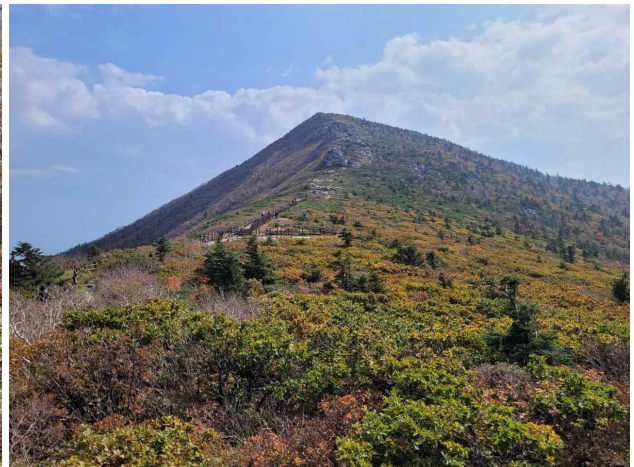

오늘(30일) 설악산 단풍 시작

- 올해 단풍, 평년보다 2일 늦게 시작 -

기상청(청장 유희동)은 올해 설악산(1,708m)의 첫 단풍이 9월 30일(토) 시작되었다고 발표하였다. 이번 단풍 시작은 작년보다 1일, 평년보다 2일 늦은 수준이다. 단풍 시작은 산 전체가 정상에서부터 20%가량 물들었을 때를, 단풍 절정은 80%가량 물들었을 때를 기준으로 하며, 단풍 절정은 일반적으로 단풍 시작 약 20일 이후에 나타난다.

※ 설악산 단풍 : [시작] 2022년(9. 29.), 평년(9. 28.) / [절정] 2022년(10. 21.), 평년(10. 17.)

중청대피소 인근

중청대피소에서 바라본 대청봉

단풍은 일반적으로 일최저기온이 5℃ 이하로 내려가면 물들기 시작하며, 특히 9월 중순 이후의 평균 최저기온에 따라 시기가 달라진다.

특히, 올해 속초 지역의 9월 중순 이후(9.11~30.) 일평균 최저기온은 18.0℃로 평년(15.5℃)보다 높았으며, 또한 설악산의 9월(9.1~30.) 일평균 최저기온은 10.6℃로 같은 기간의 작년(9.5℃)보다 조금 높아 평년보다 조금 늦게 단풍이 시작된 것으로 보인다.

기상청에서는 기상청 날씨누리(www.weather.go.kr)를 통해 전국 21개 주요 유명산의 단풍현황을 제공 중이며, 특히 △단풍 전 △단풍 시작 △단풍 절정 시 촬영한 사진을 지도와 함께 제공하여 누구나 단풍 실황을 살펴볼 수 있다.

※ 제공 위치/기간: 테마날씨>계절관측>유명산 단풍현황/2023. 9. 18. ~ 11. 17.

또한, 「강원도 단풍·기상 융합정보서비스(http://knps.grma.kr)」를 통해 강원특별자치도 내 국립공원 탐방로(설악산, 오대산, 치악산, 태백산)의 단풍 실황 및 기상정보와 함께, 산 정상부와 주요 단풍명소의 실시간 영상을 제공하고 있다.