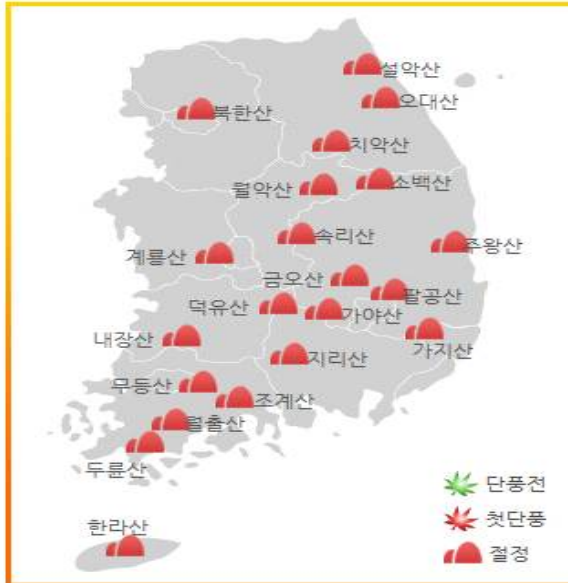

붙임

단풍 관련 서비스 화면

○ 유명산 단풍현황(<http://www.weather.go.kr>)

홈 > 관측자료 > 계절관측자료 > 유명산 단풍현황

계절관측자료 | 유명산 단풍현황

관측장소