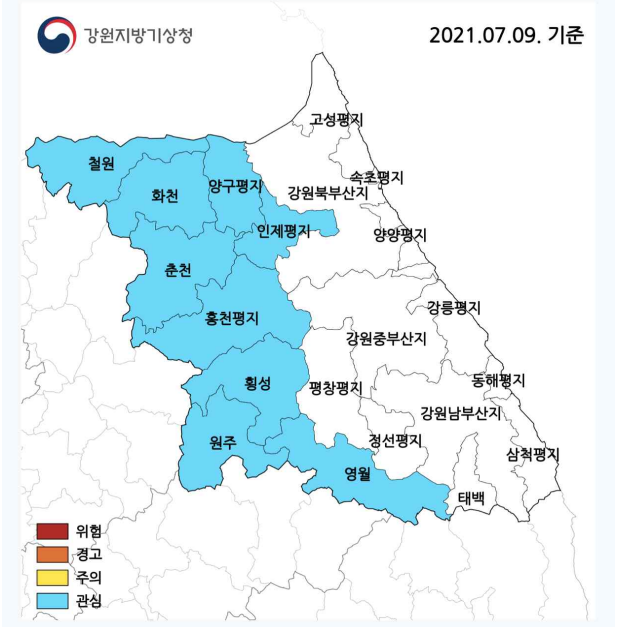

## 그늘막 쉼터에서 찰칵! 우리동네 폭염정보가 내 손에!!

- 강원도 전체 시·군에 '폭염정보 QR코드 스티커' 배포

- 강원지방기상청(청장 박훈)은 폭염으로부터 도민의 안전을 지키기 위한 노력의 하나로 실시한 '폭염대비 안전기상정보 서비스'에 폭염영향예보를 추가하여 7월 12일(월)부터 강원도 전체 시·군 총 941지점에 확대 제공한다.
- 이번 서비스는 폭염영향정보를 확인할 수 있는 QR코드 스티커를 건널목 그늘막 쉼터 등에 부착하여, 그 지역의 체감온도와 폭염영향예보, 피해예방을 위한 대응요령 등을 한번에 확인할 수 있다.
  - 폭염영향예보는 폭염으로 사회, 경제적인 영향이 예상될 때 분야별, 지역별 영향정보를 제공하여, 대상에 따라 다르게 나타나는 폭염의 위험수준을 단계별로 나타내고, 이를 예방하기 위한 구체적 행동요령을 제시한다.
- 강원지방기상청장은 “이번 서비스로 더위에 취약한 실외 활동자에게 도움이 되길 바라며, 여름철 폭염으로 인한 피해를 최소화하는 데 더욱 노력하겠다.”라고 밝혔다.
- 붙임: '폭염대비 안전기상정보' 관련 사진

폭염정보 QR코드 스티커 예시(춘천시 신사우동)

폭염정보 QR코드 이용 모습(춘천시 신사우동)

영향예보 ?

보건-일반인 보건-취약인 산업 축산업 농업 수산양식 기타

강원도

선택

2021년 07월 09일 기준  
(2021년 07월 08일 11시 30분 발표)

■ 폭염 위험수준 분포도(보건-일반인)