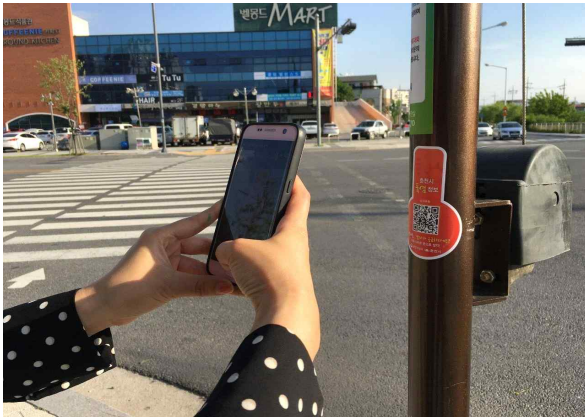

폭염정보 QR코드 이용 모습(춘천시 신사우동)