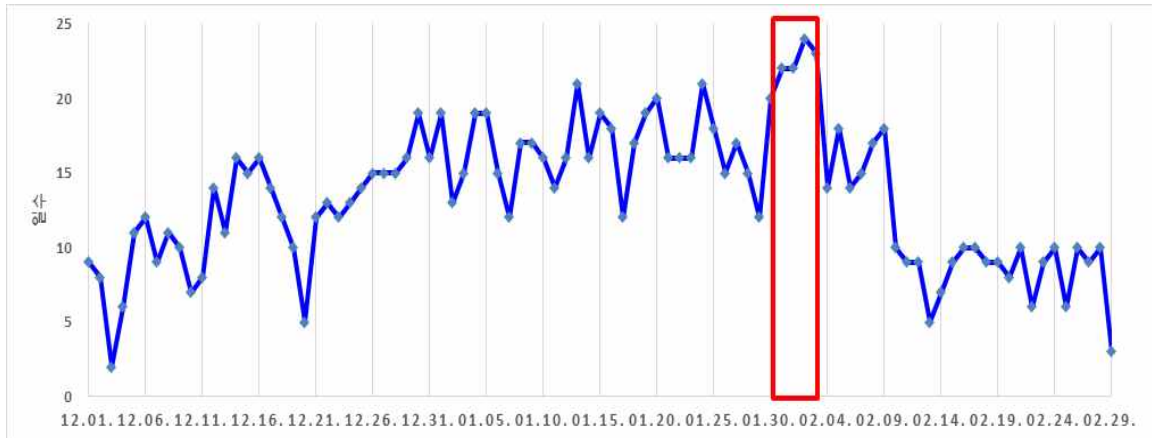

배포일시	2021. 12. 2.(목) 16:00 (총 4매)		보도시점	즉 시	
담당부서	제주지방기상청 기후서비스과	담당자	과장 민현주 주무관 서민아	전화번호	064-909-3946 064-752-0364

제주도1)에 가장 눈이 많이 내린 날은 대설(大雪)2)일까?

- 지난 60년간(1961~2020년) 제주도 대설의 기상기후자료 통계분석 -

- 제주지방기상청(청장 전재목)은 12월 7일, 일 년 중 눈이 가장 많이 내린다는 속설이 있는 ‘대설(大雪)’을 맞아 지난 60년간(1961~2020년) 제주도 ‘대설(大雪)’의 기상기후자료 통계분석 결과를 발표하였다.
- (대설 눈 현상일수³⁾) 지난 60년간(1961~2020년) 제주도의 ‘대설’(양력 12월 7일경) 눈 현상일수를 분석한 결과, 60년간 총 10번(1961, 1965, 1967, 1971, 1973, 1995, 1996, 2003, 2005, 2018) 눈이 내려 제주도 ‘대설’에 눈이 내린 확률은 16.7%였다. 하지만, ‘대설’에 적설량을 기록할 정도로 눈이 내린 날은 하루도 없었다(표 1).

【표 1】 지난 60년간(1961~2020년) 제주도 ‘대설’(눈 현상일)의 기상자료

일자(대설)	평균기온(°C)	최고기온(°C)	최저기온(°C)	강수량(mm)	눈현상	일자(대설)	평균기온(°C)	최고기온(°C)	최저기온(°C)	강수량(mm)	눈현상
1961-12-06	6.6	8.4	3.6	12.4	○	1995-12-07	6.1	7.4	4.5	5.7	○
1965-12-06	3.6	5.5	2.4	4.4	○	1996-12-07	5.0	6.2	2.1	2.2	○
1967-12-07	5.5	7.3	2.4	0.2	○	2003-12-07	4.9	7.7	4.0	0.0	○
1971-12-08	5.3	6.4	3.3	10.1	○	2005-12-07	6.4	7.5	4.5	9.5	○
1973-12-07	4.9	7.1	1.6	3.9	○	2018-12-07	4.8	10.3	2.7	0.0	○

- (제주에 눈이 많이 내린 시기) 제주에 눈이 가장 자주 내렸던 시기를 알아보기 위해 60년간 겨울철(12~2월) 일자별·순별 눈 현상일수를 분석해 본 결과, 일자별로는 2월 2일이 24일로 가장 많았으며(그림 1), 순별로는 2월 상순이 18일로 가장 많았고, 1월 중순과 하순이 17일로 두 번째로 많았다(그림 2). 또한, 1월 30일부터 2월 3일까지의(5일간) 눈 현상일수가 모두 20일 이상으로 이 시기에 제주에 눈이 자주 내렸음을 알 수 있었다(그림 2).

1) 제주(지점번호:184/제주시 건입동 소개)의 관측통계자료임

2) 24절기 가운데 스물한 번째에 해당하는 절기로서 일 년 중 눈이 가장 많이 내린다는 뜻에서 붙여진 이름. 양력으로 12월 7일이나 8일 무렵에 해당함. (출처: 한국세시풍속사전)

3) 눈, 소낙눈, 가루눈, 눈보라, 소낙성진눈깨비, 진눈깨비, 싸락눈 중 어느 하나가 관측된 일수

【그림 1】 지난 60년간(1961~2020년) 제주도 겨울철(12~2월) 일자별 눈 현상일수